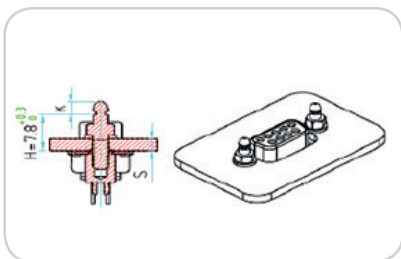

Ces capots Quick Lock assurent un verrouillage rapide, simple et sécurisé, même dans des cas de connexion en aveugle, grâce à un « clic » audible.

- Principe innovant
- Gain de temps par rapport à une solution à visser
- Plus de risque de perdre ou d'endommager les vis de verrouillage
- Kits d'adaptation/conversion, pour systèmes existants permettant d'utiliser ces capots
- Kits d'adaptation proposés pour filetage 4-40 UNC ou M3
- Kits pour montage sur panneaux avant ou arrière
- Verrouillage sécurisé, même en tirant sur le cordon ou capot
- Capots en plastique, plastique métallisé et entièrement métalliques.
- EMI/RFI 360° par collerette métallique à sertir
- 2 ou 3 sorties de câble
- Homologué dans le secteur automobile

Exemples de montage

Montage sur carte avec clips de fixation sur PCB et filetage sur face avant du connecteur.

Montage sur carte avec clips de fixation sur PCB et filetage sur face arrière du connecteur.

Montage sur carte avec clips de fixation sur PCB et filetage sur face arrière du connecteur et montage sur panneau face arrière.

Montage sur carte avec clips de fixation sur PCB sans filetage et montage sur panneau face avant.