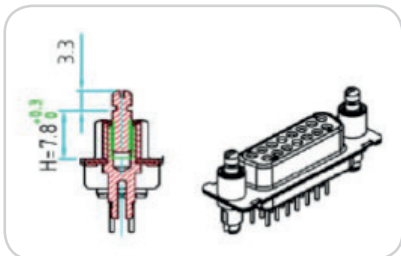

Simplifiez-vous la vie avec les capots Sub D PROVERTHA à verrouillage rapide

Expertise, innovation et qualité élevée

Vous recherchez une solution fiable et rapide pour verrouiller et déverrouiller vos interconnexions en connectique Sub D : Cotelec propose avec sa nouvelle gamme connectique Provertha des capots à verrouillage rapide.

Ces capots Quick Lock assurent un verrouillage rapide, simple et sécurisé, même dans des cas de connexion en aveugle, grâce à un « clic » audible.

- Principe innovant
- Gain de temps par rapport à une solution à visser
- Plus de risque de perdre ou d'endommager les vis de verrouillage
- Kits d'adaptation/conversion, pour systèmes existants permettant d'utiliser ces capots
- Kits d'adaptation proposés pour filetage 4-40 UNC ou M3
- Kits pour montage sur panneaux avant ou arrière
- Verrouillage sécurisé, même en tirant sur le cordon ou capot
- Capots en plastique, plastique métallisé et entièrement métalliques.
- EMI/RFI 360° par collerette métallique à sertir
- 2 ou 3 sorties de câble
- Homologué dans le secteur automobile

Exemples de montage

Montage sur carte avec clips de fixation sur PCB et filetage sur face avant du connecteur.

Montage sur carte avec clips de fixation sur PCB et filetage sur face arrière du connecteur.

Montage sur carte avec clips de fixation sur PCB et filetage sur face arrière du connecteur et montage sur panneau face arrière.

Montage sur carte avec clips de fixation sur PCB sans filetage et montage sur panneau face avant.