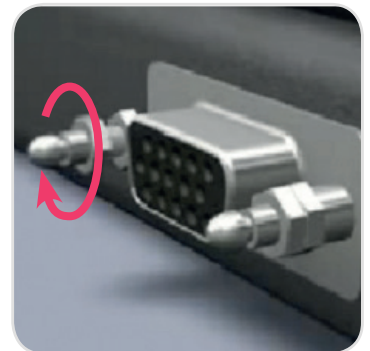

Simplifiez-vous la vie avec les capots Sub D PROVERTHA à verrouillage rapide

Expertise, innovation et qualité élevée

Vous recherchez une solution fiable et rapide pour verrouiller et déverrouiller vos interconnexions en connectique Sub D : Cotelec propose avec sa nouvelle gamme connectique Provertha des capots à verrouillage rapide.

Ces capots Quick Lock assurent un verrouillage rapide, simple et sécurisé, même dans des cas de connexion en aveugle, grâce à un « clic » audible.

- Principe innovant
- Gain de temps par rapport à une solution à visser
- Plus de risque de perdre ou d'endommager les vis de verrouillage
- Kits d'adaptation/conversion, pour systèmes existants permettant d'utiliser ces capots
- Kits d'adaptation proposés pour filetage 4-40 UNC ou M3
- Kits pour montage sur panneaux avant ou arrière
- Verrouillage sécurisé, même en tirant sur le cordon ou capot
- Capots en plastique, plastique métallisé et entièrement métalliques.
- EMI/RFI 360° par collerette métallique à sertir
- 2 ou 3 sorties de câble
- Homologué dans le secteur automobile

Exemples de montage

Montage sur carte avec clips de fixation sur PCB et filetage sur face avant du connecteur.

Montage sur carte avec clips de fixation sur PCB et filetage sur face arrière du connecteur.

Montage libre câbles bout à bout, liaison directe capot à capot.

Provertha, c'est aussi une large gamme connectique SUB D et accessoires, connectique Profibus / Profinet / CAN bus, M12, accessoires de câblage, câbles à façon