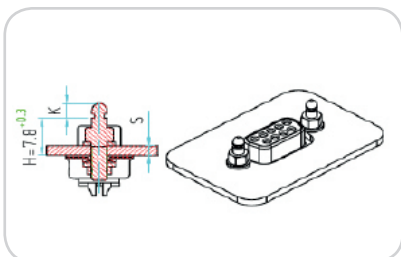

Montage sur carte avec clips de fixation sur PCB sans filetage et montage sur panneau face arrière.