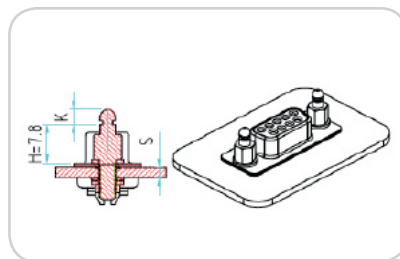

Ces capots Quick Lock assurent un verrouillage rapide, simple et sécurisé, même dans des cas de connexion en aveugle, grâce à un « clic » audible.

- Principe innovant
- Gain de temps par rapport à une solution à visser
- Plus de risque de perdre ou d'endommager les vis de verrouillage
- Kits d'adaptation/conversion, pour systèmes existants permettant d'utiliser ces capots
- Kits d'adaptation proposés pour filetage 4-40 UNC ou M3
- Kits pour montage sur panneaux avant ou arrière
- Verrouillage sécurisé, même en tirant sur le cordon ou capot
- Capots en plastique, plastique métallisé et entièrement métalliques.
- EMI/RFI 360° par collerette métallique à sertir
- 2 ou 3 sorties de câble
- Homologué dans le secteur automobile

Exemples de montage

Montage sur carte avec clips de fixation sur PCB et filetage sur face avant du connecteur.

Montage sur carte avec clips de fixation sur PCB et filetage sur face arrière du connecteur.

Montage sur carte avec clips de fixation sur PCB et filetage sur face arrière du connecteur et montage sur panneau face arrière.

Montage sur carte avec clips de fixation sur PCB sans filetage et montage sur panneau face avant.

Montage sur carte avec clips de fixation sur PCB sans filetage et montage sur panneau face arrière.

Kit de conversion pour montage sur capot plastique existant.

Montage en traversée de cloison liaison directe capot à capot.