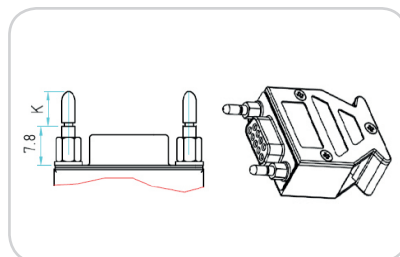

Ces capots Quick Lock assurent un verrouillage rapide, simple et sécurisé, même dans des cas de connexion en aveugle, grâce à un « clic » audible.

- Principe innovant
- Gain de temps par rapport à une solution à visser
- Plus de risque de perdre ou d'endommager les vis de verrouillage
- Kits d'adaptation/conversion, pour systèmes existants permettant d'utiliser ces capots
- Kits d'adaptation proposés pour filetage 4-40 UNC ou M3
- Kits pour montage sur panneaux avant ou arrière
- Verrouillage sécurisé, même en tirant sur le cordon ou capot
- Capots en plastique, plastique métallisé et entièrement métalliques.
- EMI/RFI 360° par collerette métallique à sertir
- 2 ou 3 sorties de câble
- Homologué dans le secteur automobile

Exemples de montage

Montage sur carte avec clips de fixation sur PCB et filetage sur face avant du connecteur.

Montage sur carte avec clips de fixation sur PCB et filetage sur face arrière du connecteur.

Montage sur carte avec clips de fixation sur PCB et filetage sur face arrière du connecteur et montage sur panneau face arrière.

Montage sur carte avec clips de fixation sur PCB sans filetage et montage sur panneau face avant.

Montage sur carte avec clips de fixation sur PCB sans filetage et montage sur panneau face arrière.

Kit de conversion pour montage sur capot plastique existant.

Montage en traversée de cloison liaison directe capot à capot.