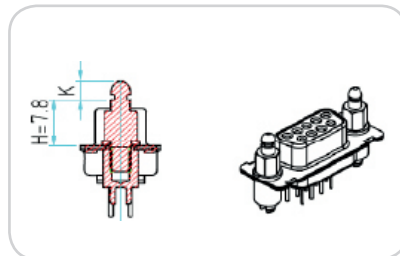

Ces capots Quick Lock assurent un verrouillage rapide, simple et sécurisé, même dans des cas de connexion en aveugle, grâce à un « clic » audible.

- Principe innovant
- Gain de temps par rapport à une solution à visser
- Plus de risque de perdre ou d'endommager les vis de verrouillage
- Kits d'adaptation/conversion, pour systèmes existants permettant d'utiliser ces capots
- Kits d'adaptation proposés pour filetage 4-40 UNC ou M3
- Kits pour montage sur panneaux avant ou arrière
- Verrouillage sécurisé, même en tirant sur le cordon ou capot
- Capots en plastique, plastique métallisé et entièrement métalliques.
- EMI/RFI 360° par collerette métallique à sertir
- 2 ou 3 sorties de câble
- Homologué dans le secteur automobile

Exemples de montage

Montage sur carte avec clips de fixation sur PCB et filetage sur face avant du connecteur.

Montage sur carte avec clips de fixation sur PCB et filetage sur face arrière du connecteur.

Montage sur carte avec clips de fixation sur PCB et filetage sur face arrière du connecteur et montage sur panneau face arrière.

Montage sur carte avec clips de fixation sur PCB sans filetage et montage sur panneau face avant.